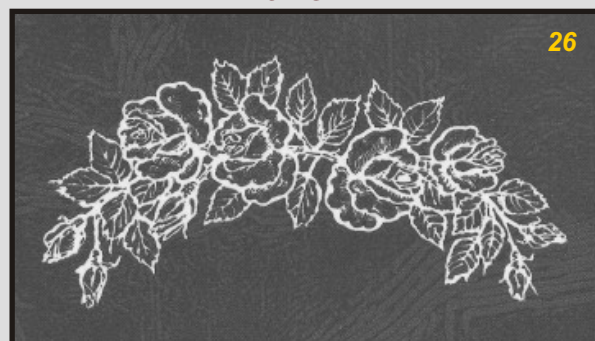

**lesní roh**

47x43mm.....W0022

**jubilejka**

40x85mm.....jubilejka

**růže se stuhou**

65x80mm.....W0018

**růže**

100x47mm....W0019