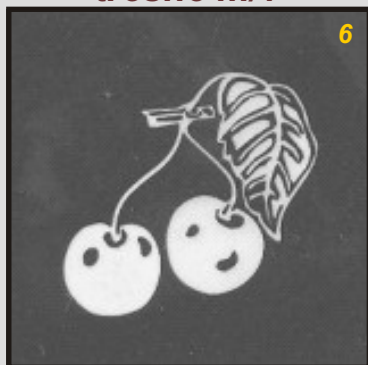

**švestka m/v**

35x28mm.....W0001/1  
63x50mm.....W0001/2

**švestka negativ m/v**

48x36mm.....W0026/1  
81x56mm.....W0027/2

**meruňka m/v**

30x32mm....W0004/1  
50x60mm....W0004/2

**hruška m/v**

30x20mm....W0002/1  
38x55mm....W0002/2

**jablko m/v**

30x30mm.....W0003/1  
50x48mm.....W0003/2

**třešně m/v**

28x28mm.....W0005/1  
54x46mm.....W0005/2

**meruňka negativ**

42x50mm

**hruška negativ**

35x50mm.....W0029/2